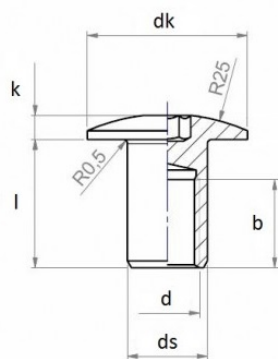

PRODUCT SHEET

Description:

Steel Head D-595,5mm Hex,M8,Head $\varnothing 20 \times 3 \text{mm}$,Shaft $\varnothing 10 \times 16 \text{mm}$,BLK

Item number:

12.09.932-0

Units	Box	Carton	HS Code	Barcode
Pcs.	1	1000	7318190090	
				5704866026215